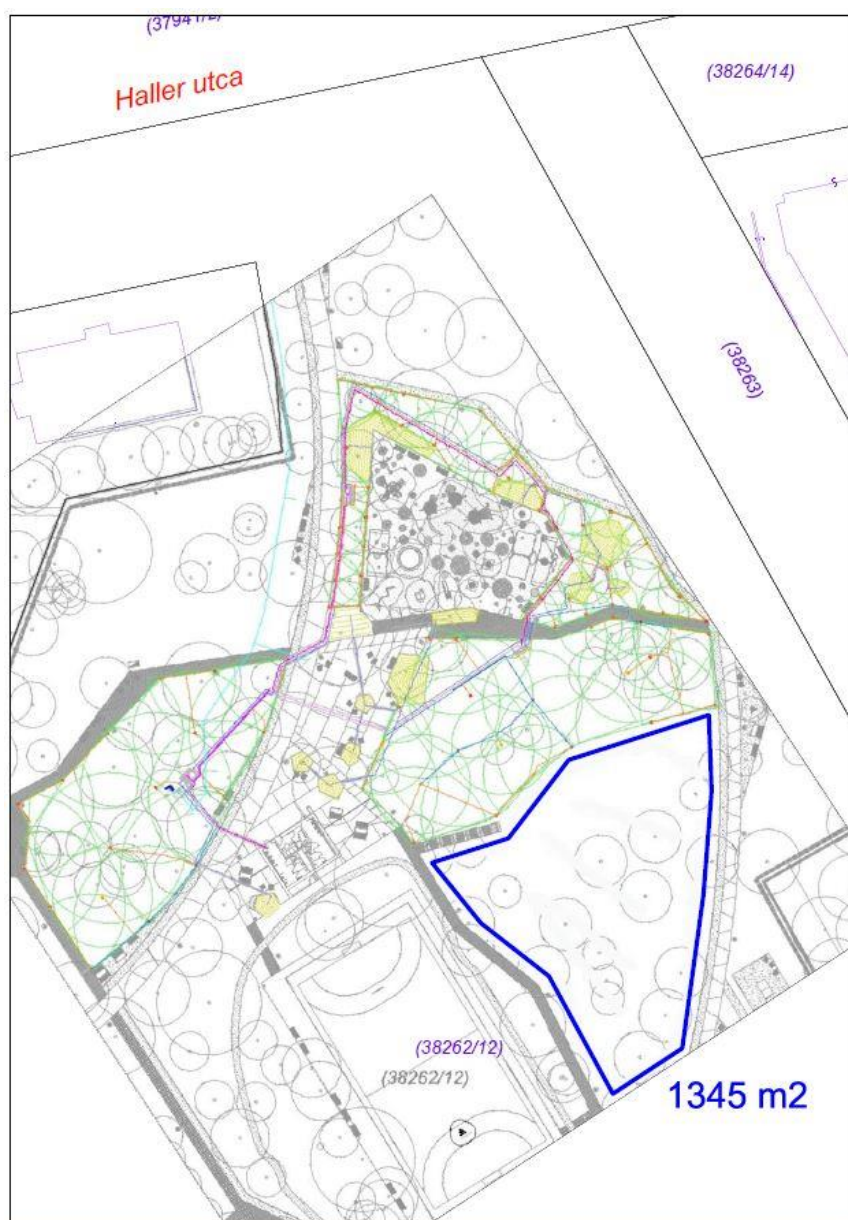

Haller Park

Jelmagyarázat:

—	telekhatár
— ○	elektromos földkábel, közvilágítás
—	vízvezeték
—	gázvezeték
—	csatornavezeték
—	távközlés
—	öntözővíz-hálózat

A Public art keretében külön elbírálás alapján hasznosítható a Haller Park területén található zöldfelület. A pályázónak vállalnia kell a bontást követően az építést megelőző állapot helyreállítását!

Felhasználható terület: 1345 m²