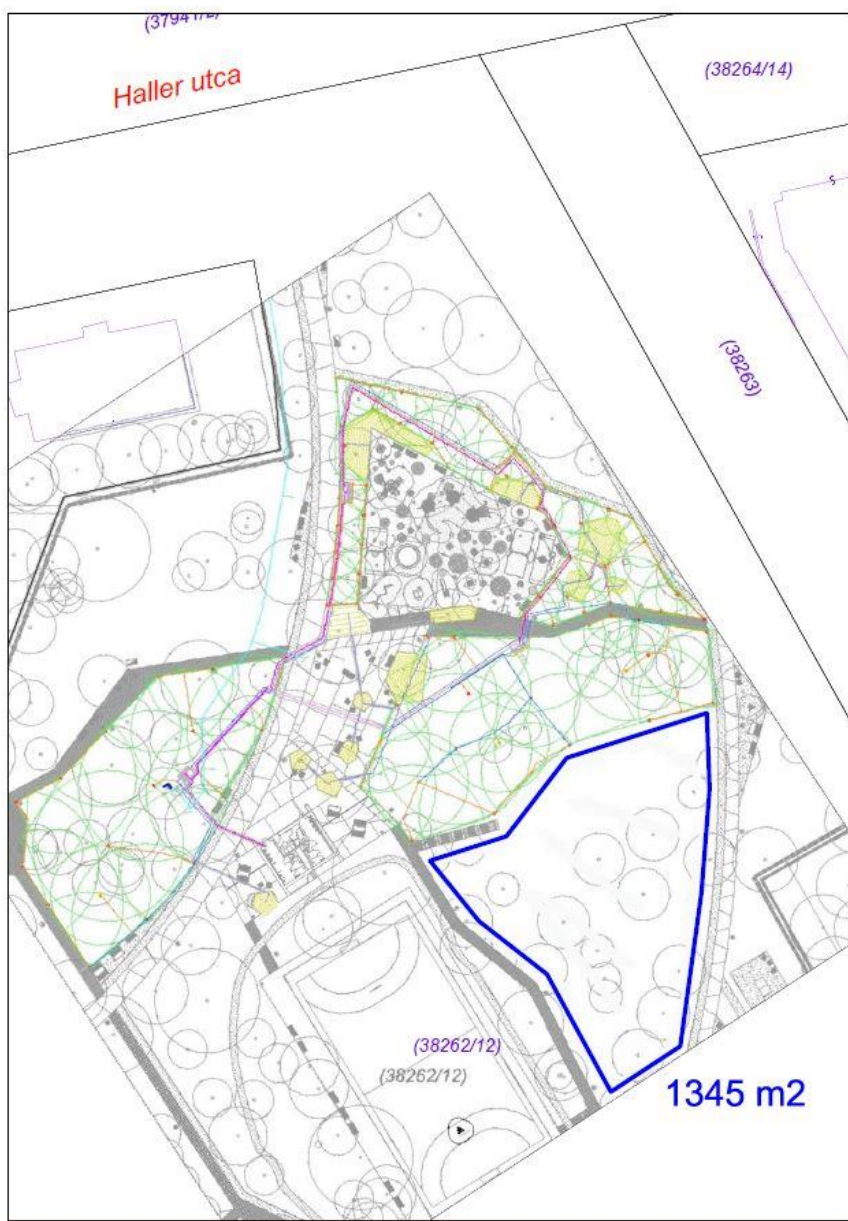

Haller Park

Jelmagyarázat:

—	telekhatár
— ○ —	elektromos földkábél, közvilágítás
—	vízvezeték
—	gázvezeték
—	csatornavezeték
—	távközlés
—	öntözővíz-hálózat

A Public art keretében külön elbírálás alapján hasznosítható a Haller Park területén található zöldfelület. A pályázónak vállalnia kell a bontást követően az építést megelőző állapot helyreállítását!

Felhasználható terület: 1345 m²