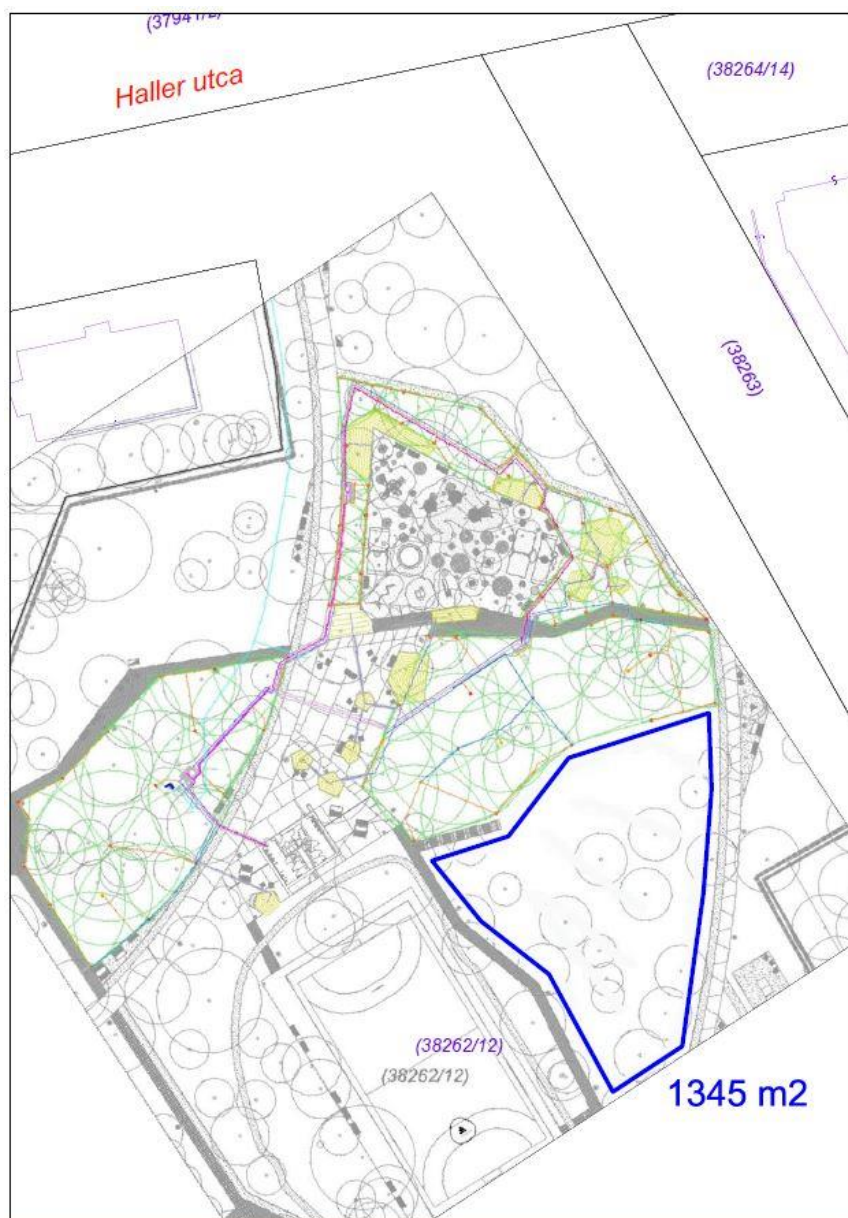

Haller Park

Jelmagyarázat:

—	telekhatár
— ○ —	elektromos földkábel, közvilágítás
—	vízvezeték
—	gázvezeték
—	csatornavezeték
—	távközlés
—	öntözővíz-hálózat

A Public art keretében külön elbírálás alapján hasznosítható a Haller Park területén található zöldfelület. A pályázónak vállalnia kell a bontást követően az építést megelőző állapot helyreállítását!

Felhasználható terület: 1345 m²