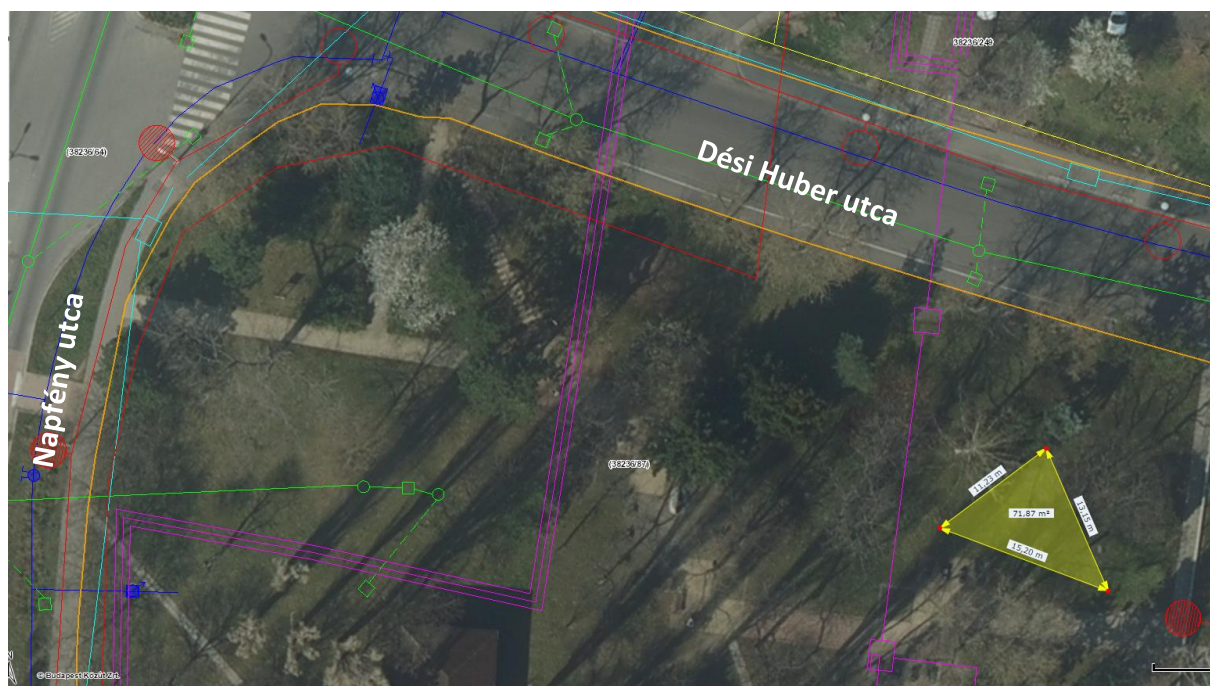

József Attila-lakótelep – Nagyjátzó

Jelmagyarázat:

	telekhatár
	elektromos földkábel, közvilágítás
	vízvezeték
	gázvezeték
	csatornavezeték
	távközlés

Leírás:

1: A Public Art keretében külön elbírálás alapján hasznosítható terület a József Attila lakótelep - Dési – Napfény u. (Csigapark) sarkán található zöldfelület. A pályázónak vállalnia kell a bontást követően az építést megelőző állapot helyreállítását!

Felhasználható terület mérete: kb. 72 m²