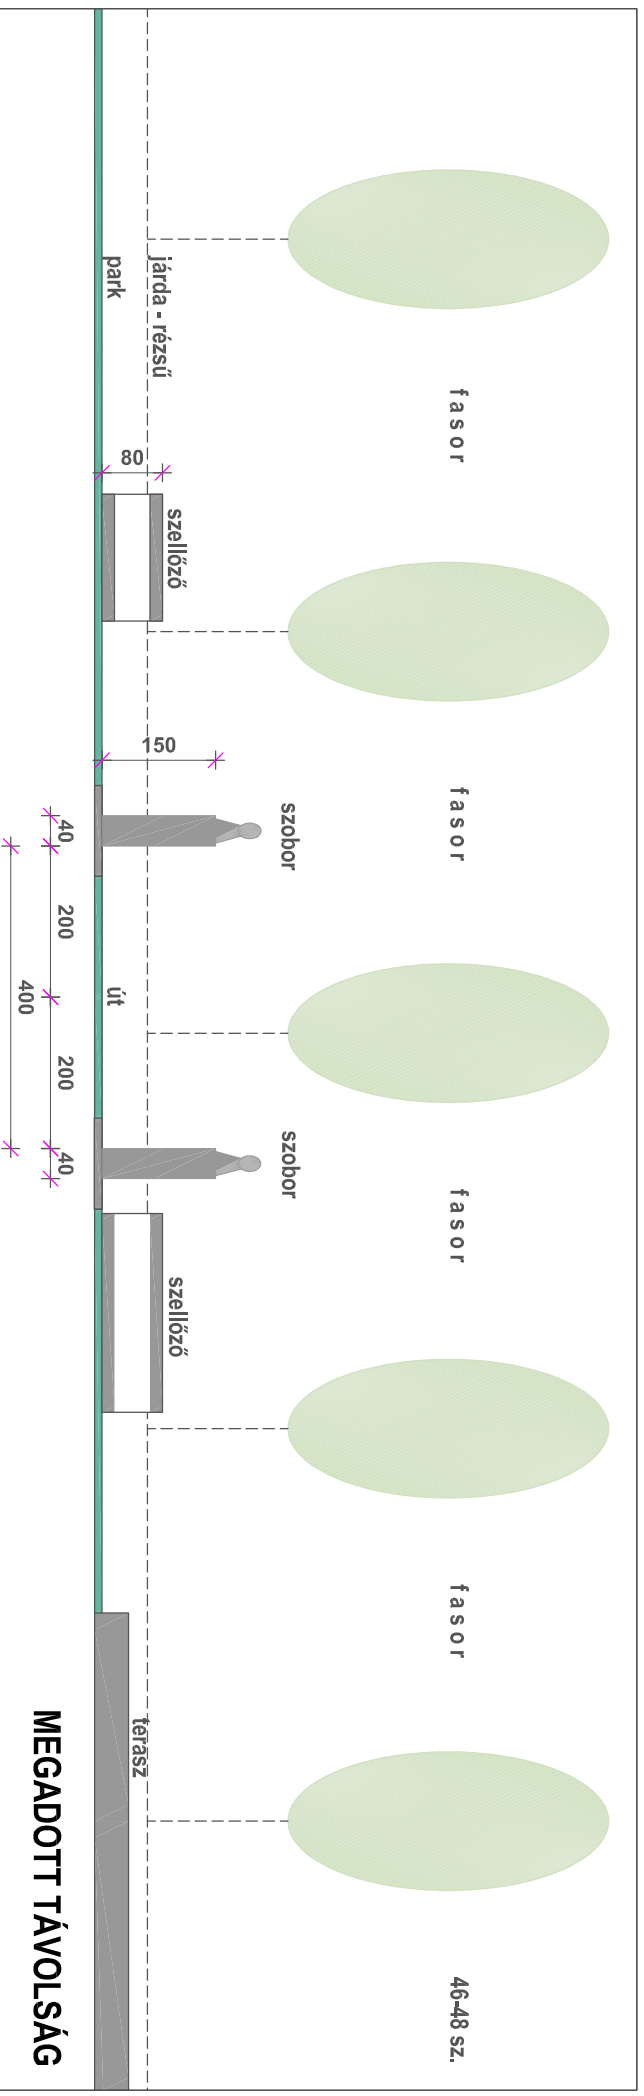

# BUDAPEST. IX. KERÜLET SZENTÁGOTHAJ JÁNOS PARK

METSZET 1:100 2012. 11. 05.

**JAVASOLT TÁVOLSÁG**  
szellőzők, garázsösszetételek alapján