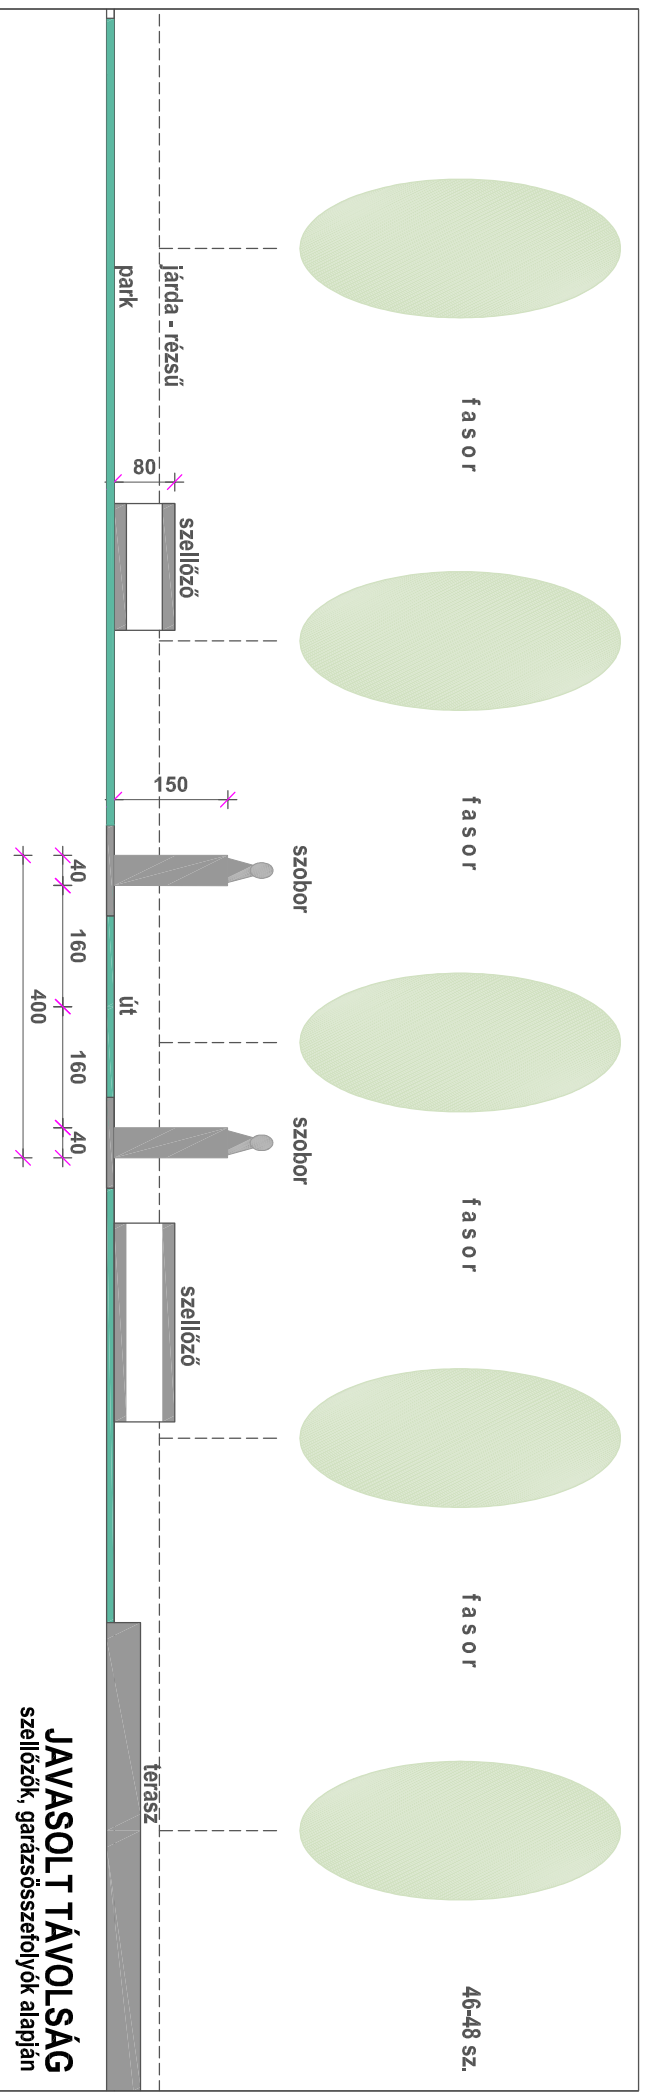

# BUDAPEST. IX. KERÜLET SZENTÁGOTHAJ JÁNOS PARK

METSZET 1:100 2012. 11. 05.

**JAVASOLT TÁVOLSÁG**  
szellőzők, garázsösszetételek alapján