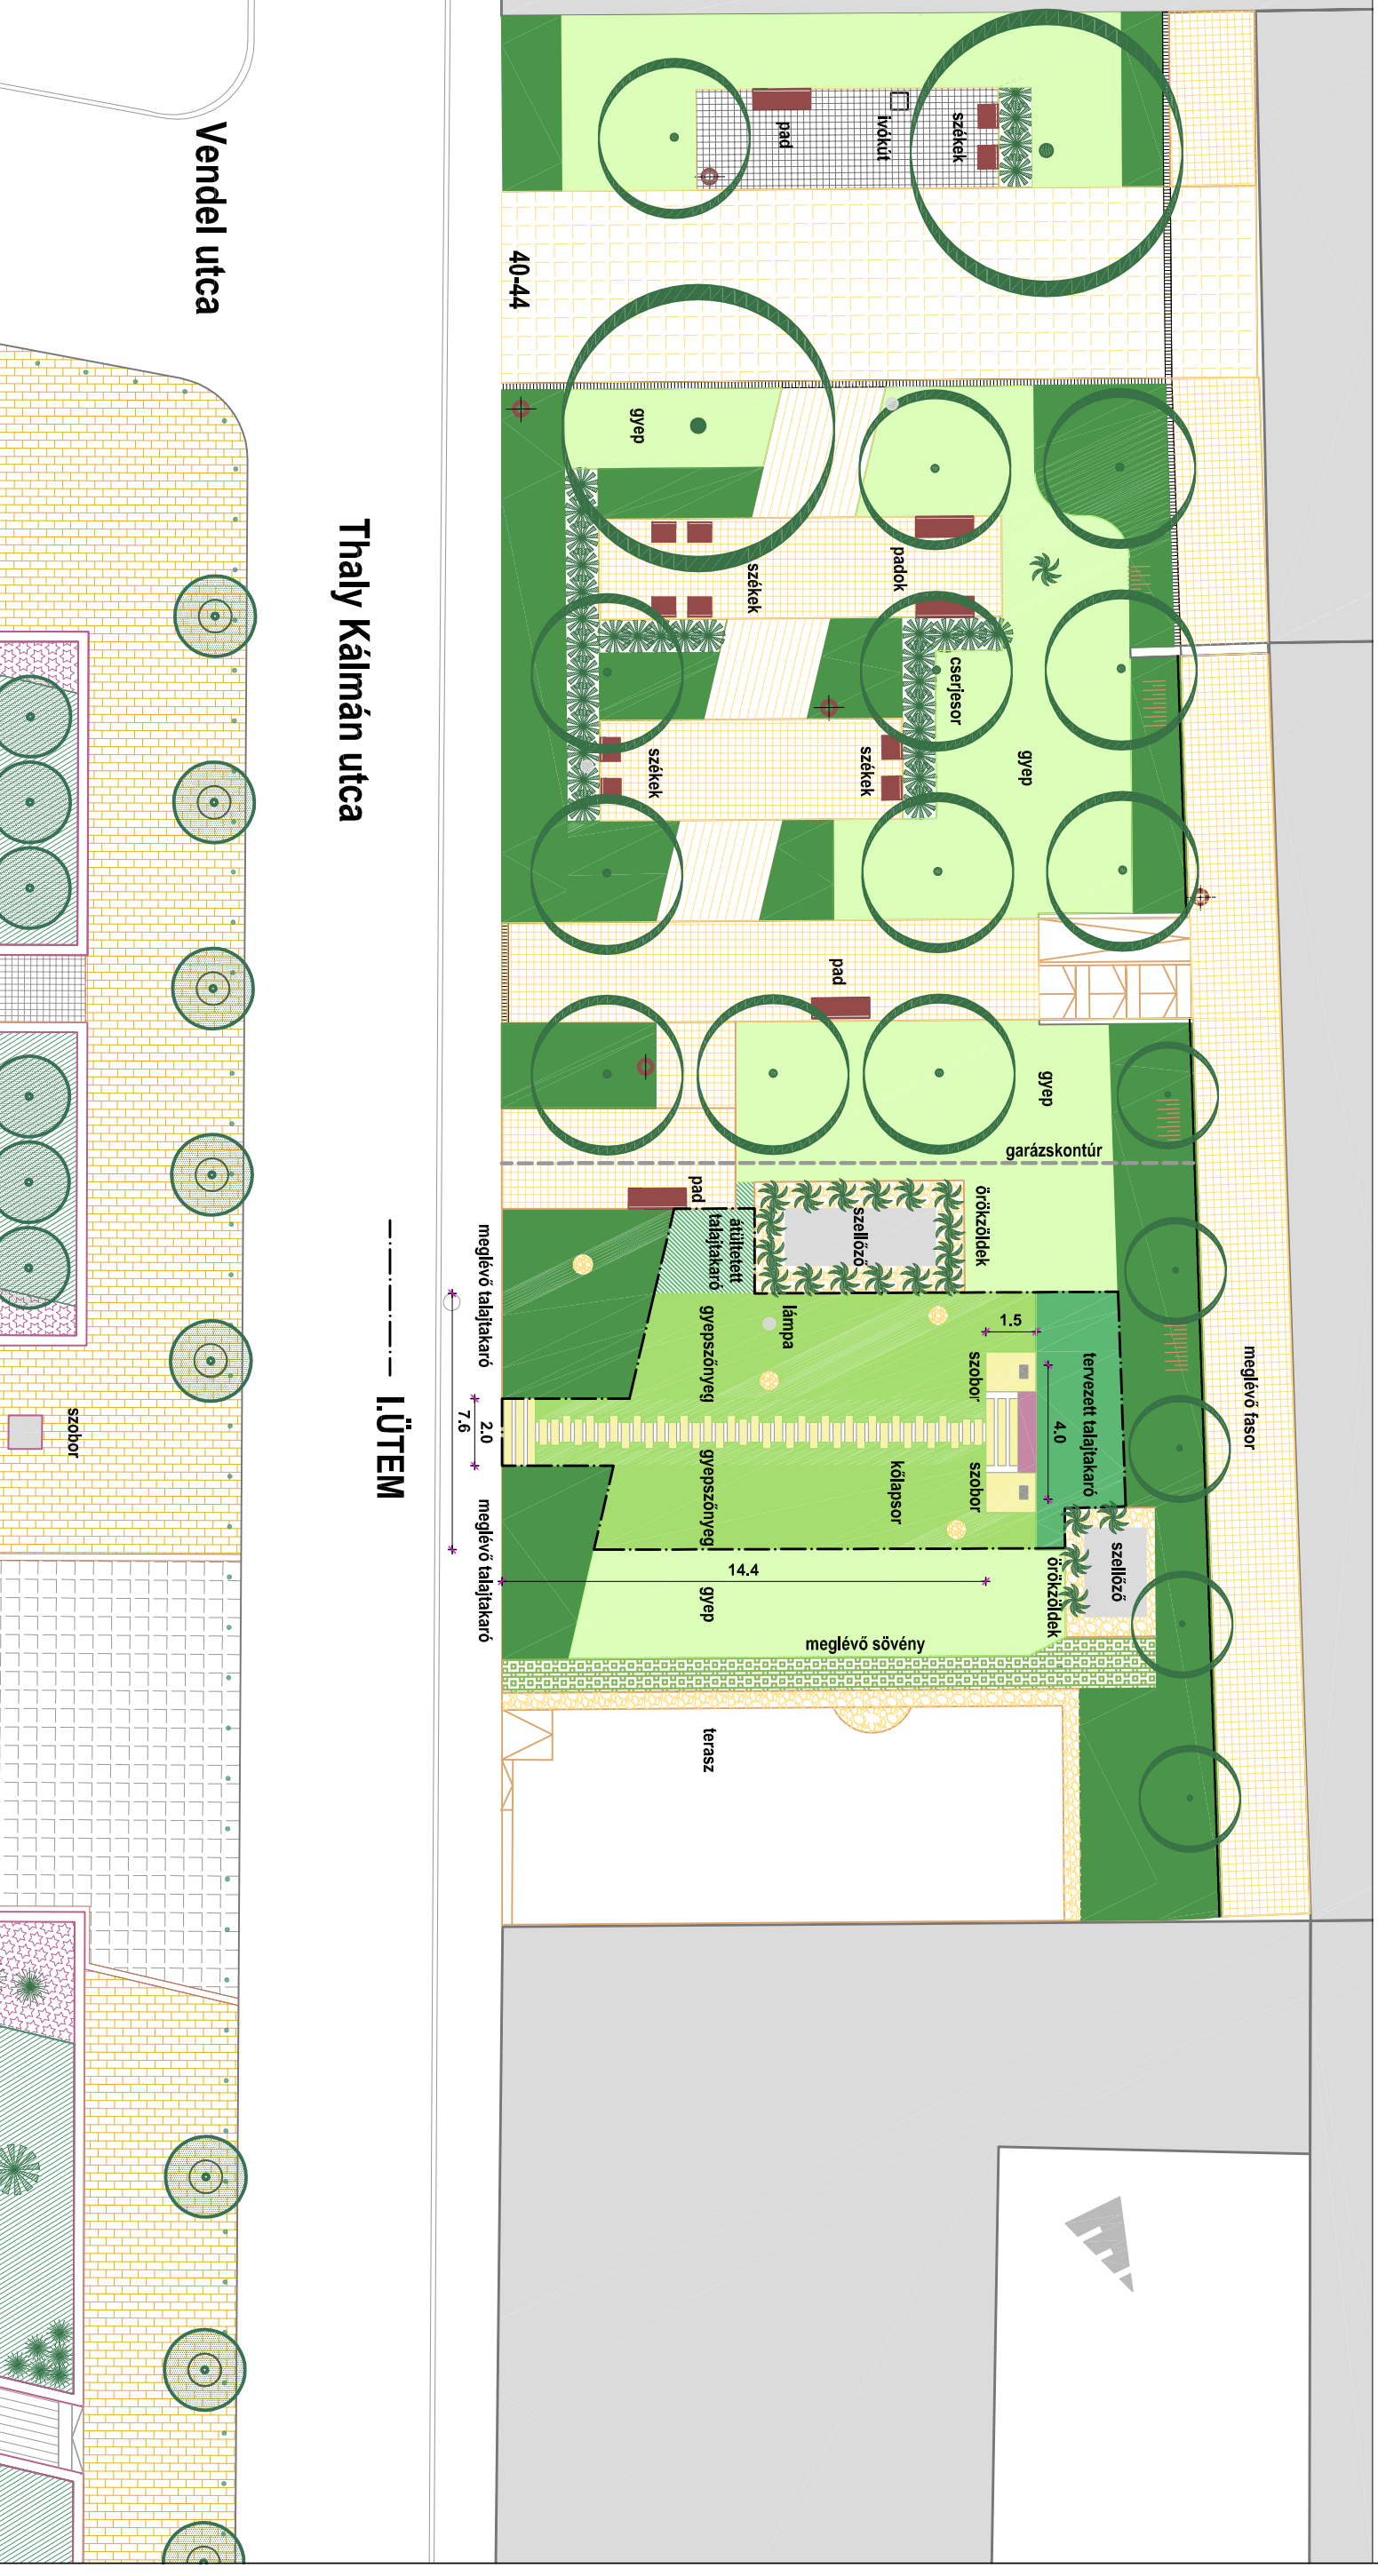

BUDAPEST. IX. KERÜLET SZENTÁGOTTHAI JÁNOS PARK

Thaly Kálmán utca

Vendel utca

I.ÜTEM

I. ÜTEM - KERTÉPÍTÉSZETI HELYSZÍNRAJZ

1:250

2012. 11. 05.