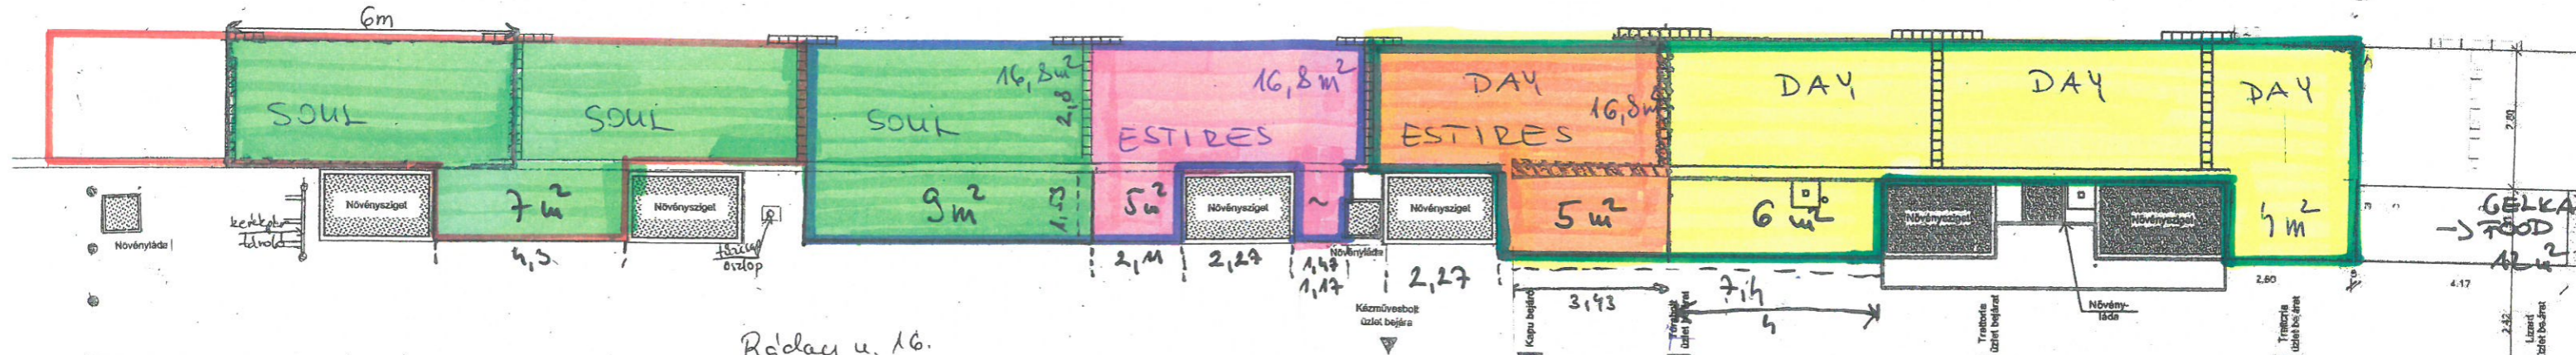

**SOUL KFT. ÜZLETHELYISÉGE**

IGÉNYELT TERÜLET:

- PARKOLÓ: 51m<sup>2</sup> ≈ 3 db PARKOLÓHELY
- GYALOGSÁRDA: 16 m<sup>2</sup>
- ÖSSZESEN: 67 m<sup>2</sup>

2016. ÉVRE  
BEMŰSTÖTT PÁLYÁZATA

**ESTIRES KFT. ÜZLETHELYISÉGE**

IGÉNYELT TERÜLET:

- GYALOGSÁRDA: 10m<sup>2</sup>
- PARKOLÁS: 33,67 m<sup>2</sup> ≈ 2 db PARKOLÓ

2016. ÉVRE  
BEMŰSTÖTT PÁLYÁZATA

**Day Kft. ÜZLETHELYISÉGE**

- IGÉNYELT TERÜLET:
- GYALOGSÁRDA: 15 m<sup>2</sup>
  - PARKOLÁS: 50 m<sup>2</sup> ≈ 3,5 db PARKOLÓ
  - ÖSSZESEN: 65 m<sup>2</sup>