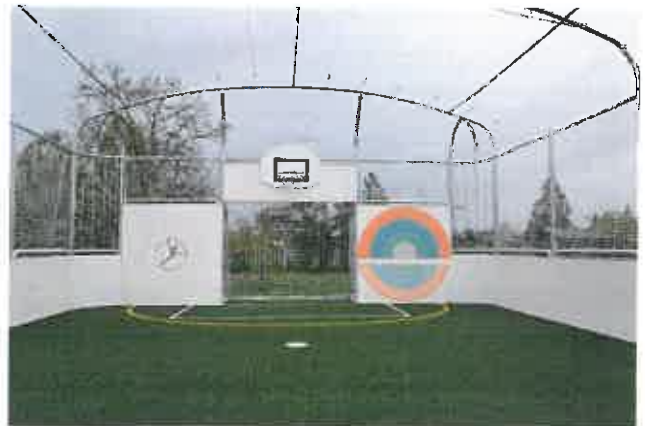

## Kezdeti, első lépésünk... - Debreceni Református Kollégium Óvodája

Az Ovi-Sport Program előtt:

Az Ovi-Sport Pálya kivitelezését követően:

**Az Ovi-Sport Pálya Klasszik verziója:**

**Az Ovi-Sport Gomba nevezetű Pályája:**

## **Egyszerűsített műszaki tartalom a használati mintaoltalom alapján**

**Pálya mérete:** 6 x 12 méter, ami igény szerint és a hely adottságaihoz mérten, korlátozott mértékben változtatható, alépítménye vízáteresztő. A kivitelezéshez szükséges legkisebb megtisztított földterület: 7 x 14 méter.

**Tartószerkezet:** 3 m magasságú acél- és hajlított csőszerkezet.

**Palánk rendszer:** 75 cm magas esésvédő műanyag palánk, 2 db ajtóval ellátva. A sarkoknál lekerekített elemek.

**Az oszlopok teteje:** könnyűfém-hálótartó vázszerkezettel ellátott rendszer, horganyzott fém szerelvényekkel rögzítve. A játéktér fölött a hálótartó fémszerkezeten 10x10 cm lyukbőségű, 3 mm vastag, UV stabil labdafogó háló kerül rögzítésre, amely a pálya oldalán a palánkszerkezethez kötődik.