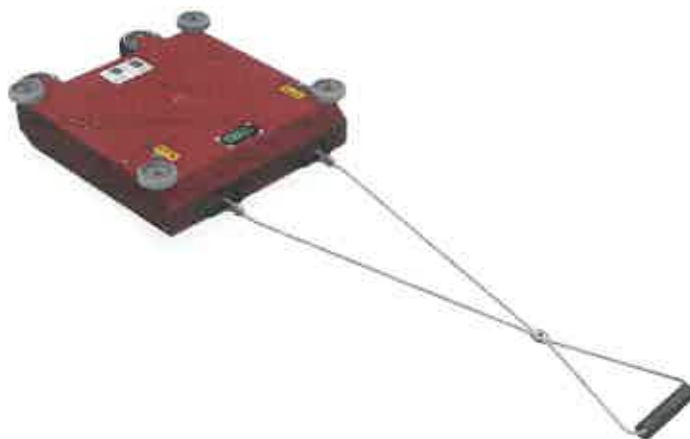

Egyszerűsített műszaki tartalom a használati mintaoltalom alapján

Pálya mérete: 6 x 12 méter, ami igény szerint és a hely adottságaihoz mérten, korlátozott mértékben változtatható, alépítménye vízáteresztő. A kivitelezéshez szükséges legkisebb megtisztított földterület: 7 x 14 méter.

Rétegrend:

- burkolat: 3 rétegben szőtt töltetlen műfü (a minimális karbantartás érdekében),
- rugalmas aljzat: 1x1 m-es gumilapok,
- megfelelő sportpálya alépítmény,
- fogadó szint – megtisztított földterület.

Tartószerkezet: 3 m magasságú acél- és hajlított csőszerkezet.

Palánk rendszer: 75 cm magas esésvédő műanyag palánk, 2 db ajtóval ellátva. A sarkoknál lekerekített elemek.

Az oszlopok teteje: könnyűfém-hálótartó vázszerkezettel ellátott rendszer, horganyzott fém szerelvényekkel rögzítve. A játéktér fölött a hálótartó fémszerkezeten 10x10 cm lyukbőségű, 3 mm vastag, UV stabil labdafogó háló kerül rögzítésre, amely a pálya oldalán a palánkszerkezethez kötődik.

Tartozékok: 2 db 200 cm x 170 cm futball kapu (klasszik),
2 db gyermek kosárlabdapalánk,
1 db állítható magasságú pályafelező-háló teniszhez.

Extrák: a pályához rendelhető atlétikai pálya (futókör), színterezett vázszerkezet és UV-szűrésre alkalmas álcahaló is.

A pálya karbantartását az alábbi képen szereplő eszközzel lehet könnyen kivitelezni:

Oszkár karbantartógép