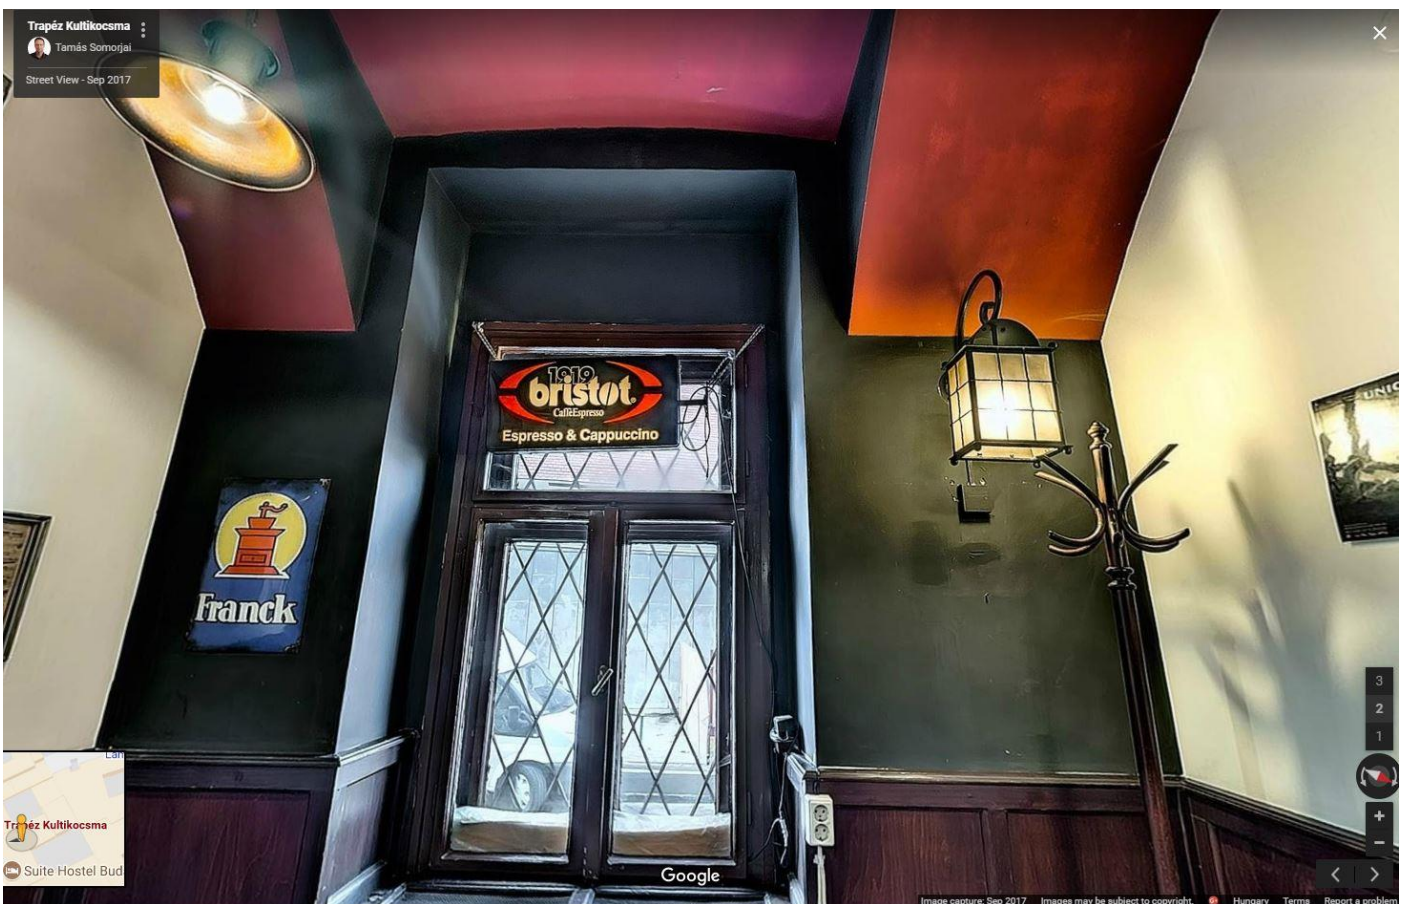

homlokzat, utcakép

a vendéglőnek használt épületrész homlokzati részletei:

a földszinti utcai terem

a földszinti boltozatos mennyezet

aföldszinti udvari terem

by Lábass Endre JULY. 09, 2014 3302 VIEWS

a tető

az udvar

az udvar sarkának részlete

és a pince

és végül a korábbi névadó, a PADLÁS:

az eredeti fedélszék részletei

a kicsiny épület tágas padlástere

nappali fényben és éjszaka

légifelvétel az épületről