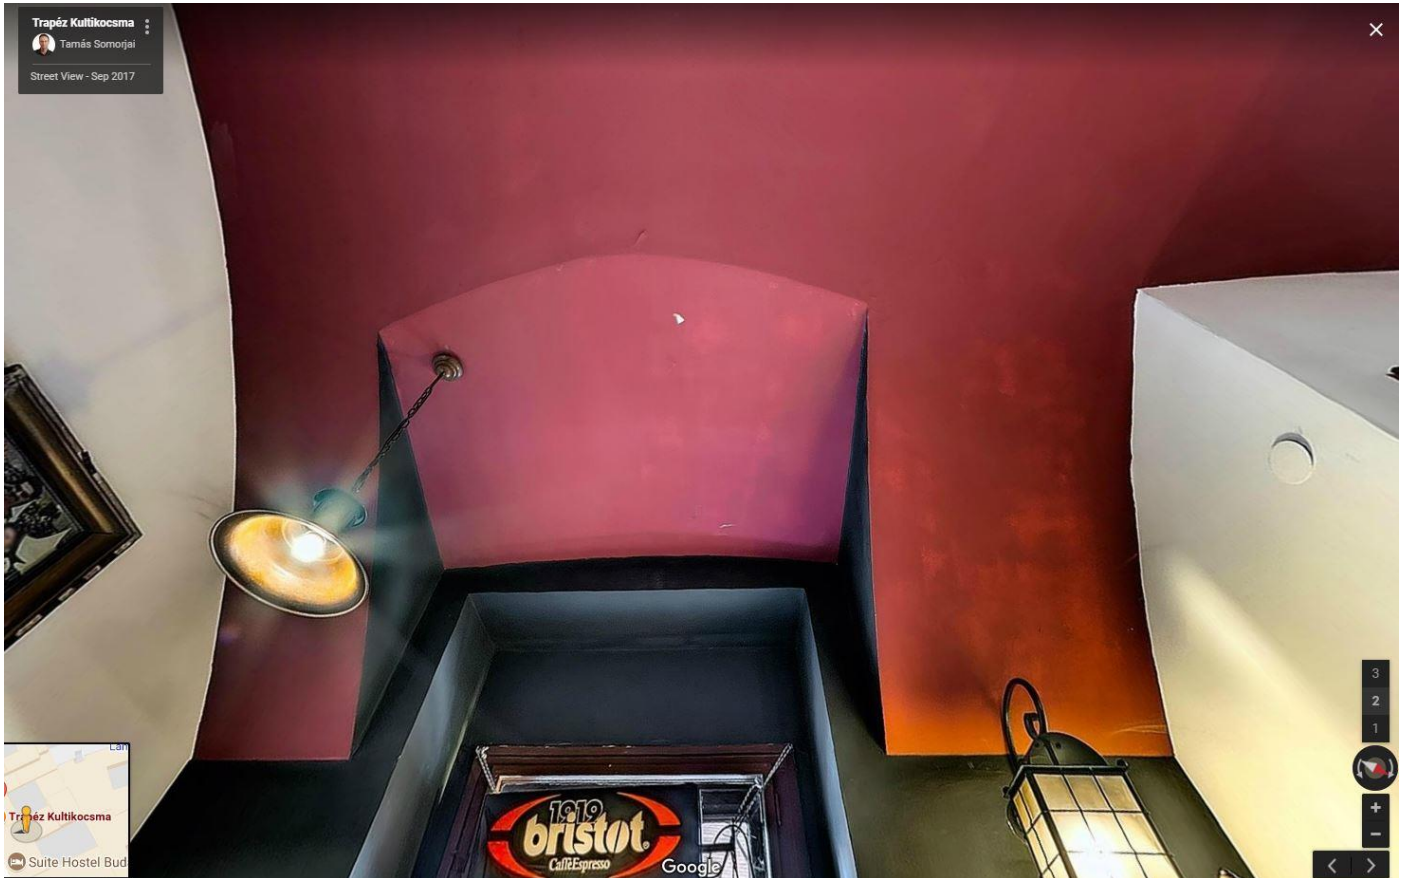

homlokzat, utcakép

a vendéglőnek használt épületrész homlokzati részletei:

a földszinti utcai terem

a földszinti boltozatos mennyezet

aföldszinti udvari terem

by Lábass Endre JULY. 09, 2014 3302 VIEWS

a tető

az udvar

az udvar sarkának részlete

és a pince

és végül a korábbi névadó, a PADLÁS:

az eredeti fedélszék részletei

a kicsiny épület tágas padlástere

nappali fényben és éjszaka

légifelvétel az épületről