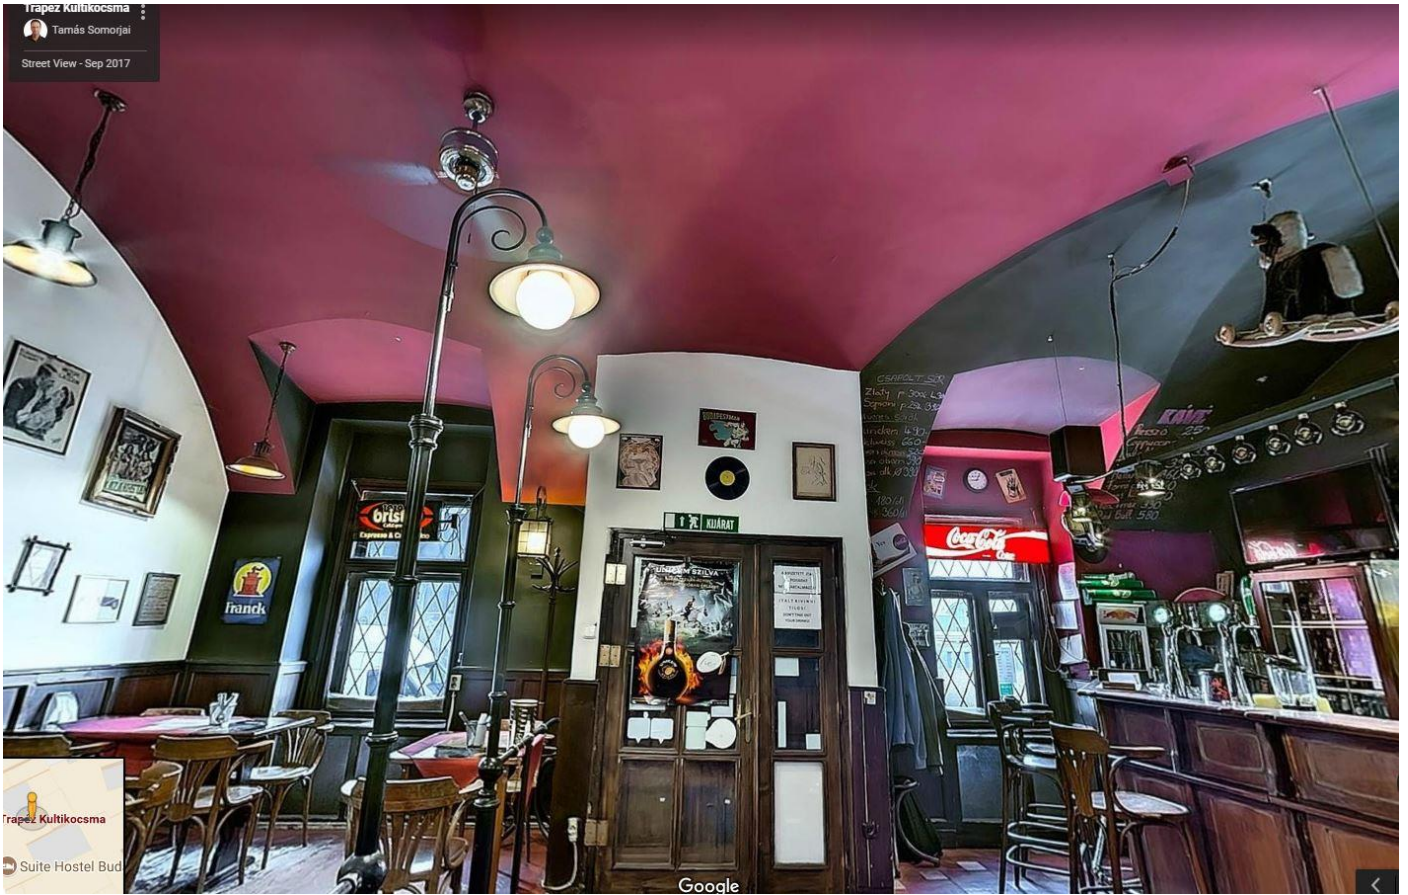

homlokzat, utcakép

a vendéglőnek használt épületrész homlokzati részletei:

a földszinti utcai terem

a földszinti boltozatos mennyezet

aföldszinti udvari terem

by Lábass Endre JULY. 09, 2014 3302 VIEWS

a tető

az udvar

az udvar sarkának részlete

és a pince

és végül a korábbi névadó, a PADLÁS:

az eredeti fedélszék részletei

a kicsiny épület tágas padlástere

nappali fényben és éjszaka

légifelvétel az épületről