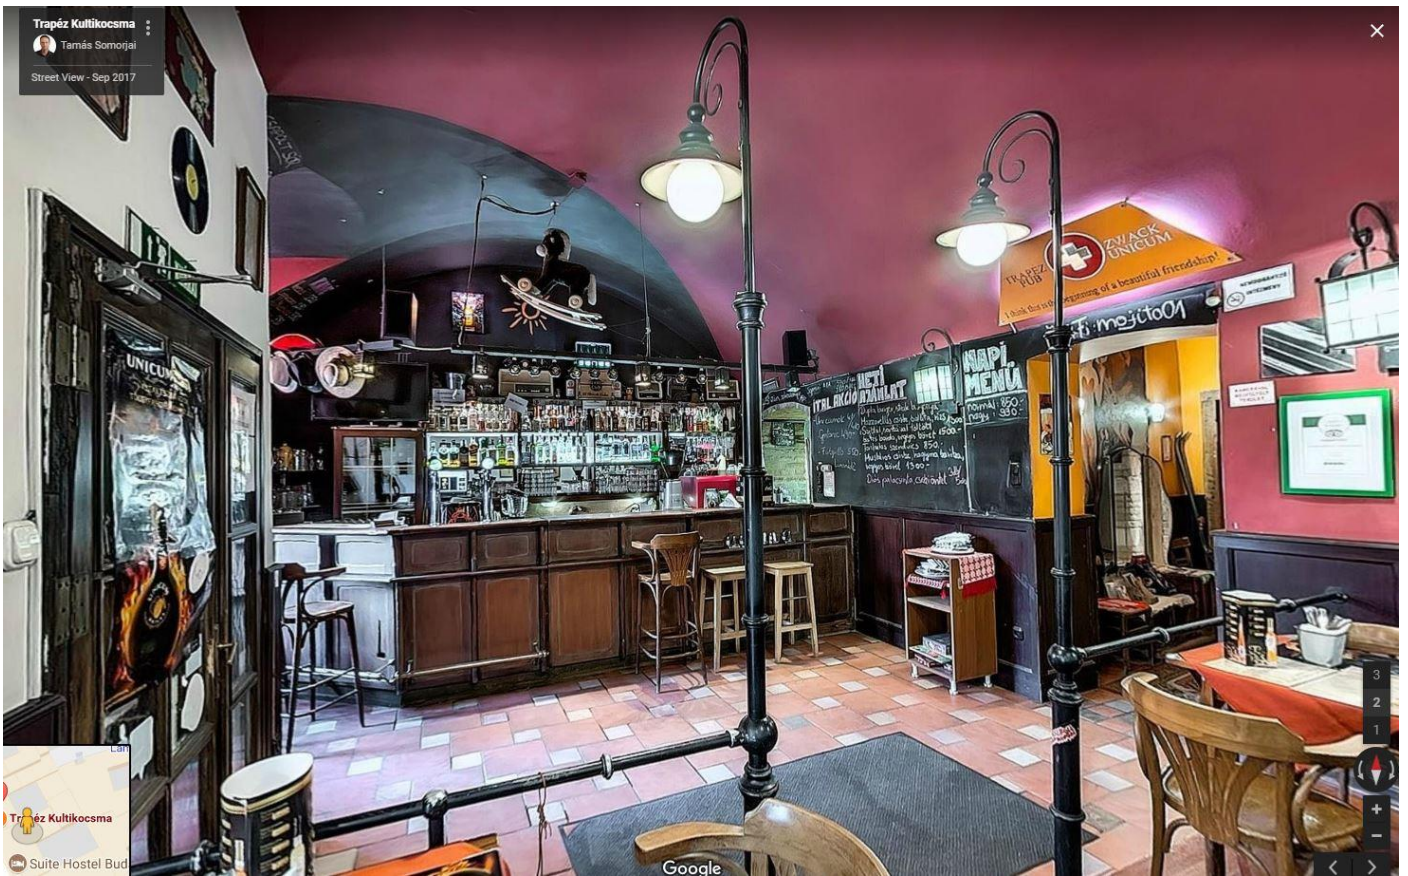

homlokzat, utcakép

a vendéglőnek használt épületrész homlokzati részletei:

a földszinti utcai terem

a földszinti boltozatos mennyezet

aföldszinti udvari terem

by Lábass Endre JULY. 09, 2014 3302 VIEWS

a tető

az udvar

az udvar sarkának részlete

és a pince

és végül a korábbi névadó, a PADLÁS:

az eredeti fedélszék részletei

a kicsiny épület tágas padlástere

nappali fényben és éjszaka

légifelvétel az épületről