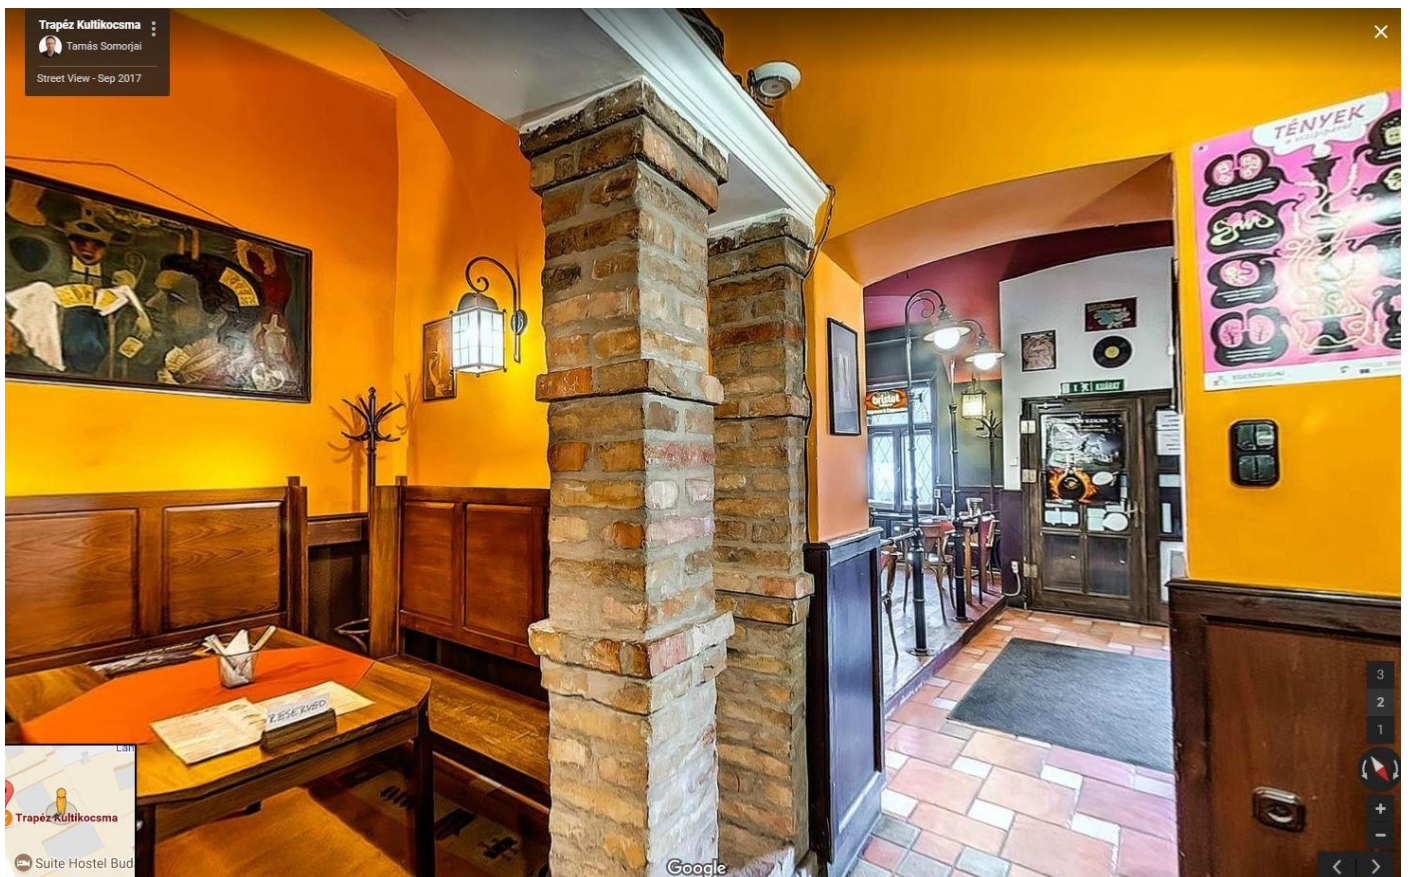

homlokzat, utcakép

a vendéglőnek használt épületrész homlokzati részletei:

a földszinti utcai terem

a földszinti boltozatos mennyezet

aföldszinti udvari terem

by Lábass Endre JULY. 09, 2014 3302 VIEWS

a tető

az udvar

az udvar sarkának részlete

és a pince

és végül a korábbi névadó, a PADLÁS:

az eredeti fedélszék részletei

a kicsiny épület tágas padlástere

nappali fényben és éjszaka

légifelvétel az épületről