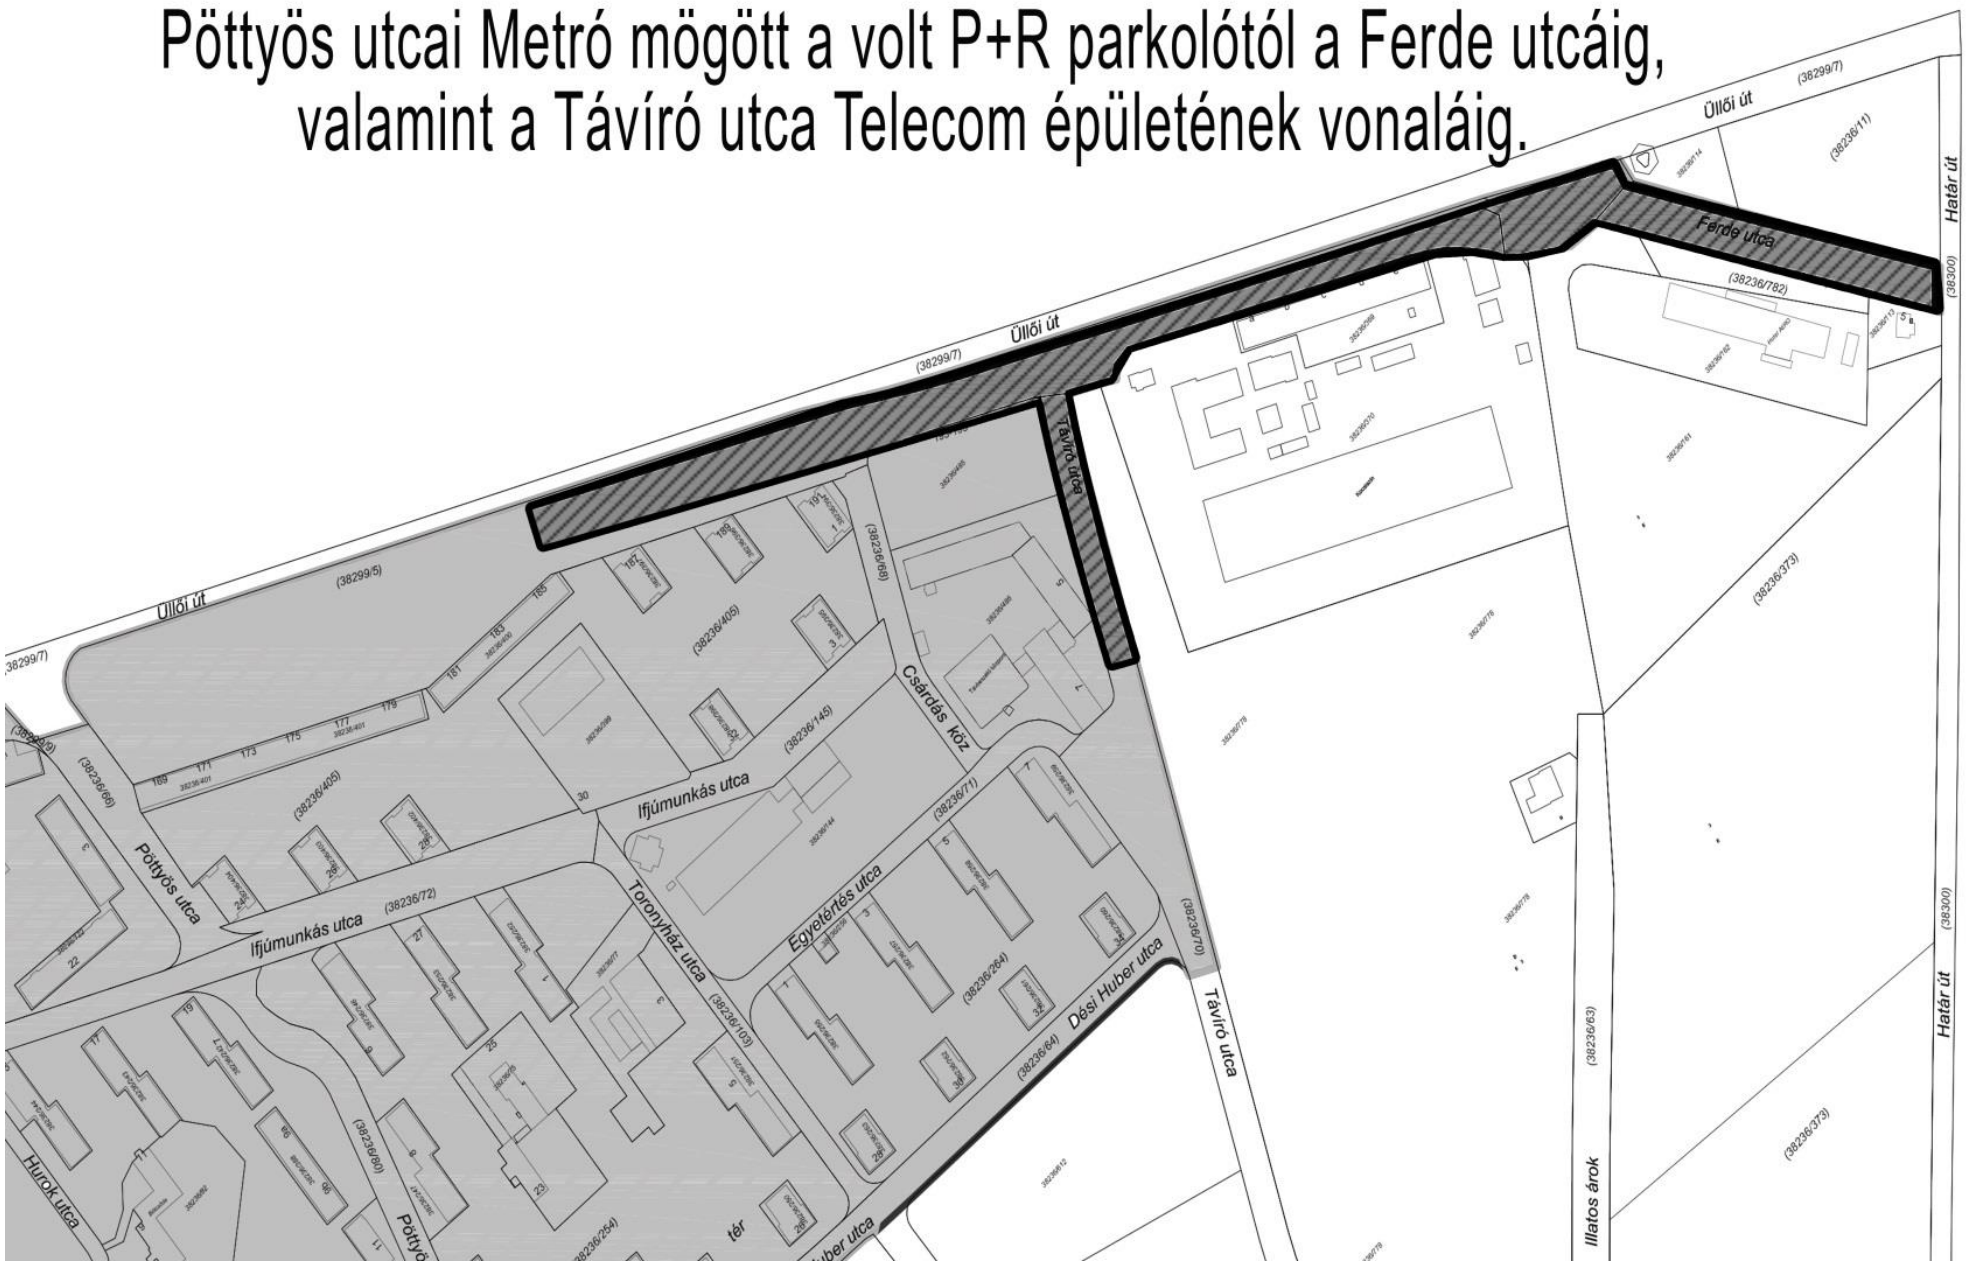

1. számú melléklet.

József Attila-lakótelep Városrészi Önkormányzat

2. számú melléklet.

Pöttyös utcai Metró mögött a volt P+R parkolótól a Ferde utcáig, valamint a Távíró utca Telecom épületének vonaláig.

Pöttyös utcai Metró mögött a volt P+R parkolótól a Ferde utcáig, valamint a Távíró utca Telecom épületének vonaláig.

3. számú melléklet.

József Attila-lakótelep Városrészi Önkormányzat