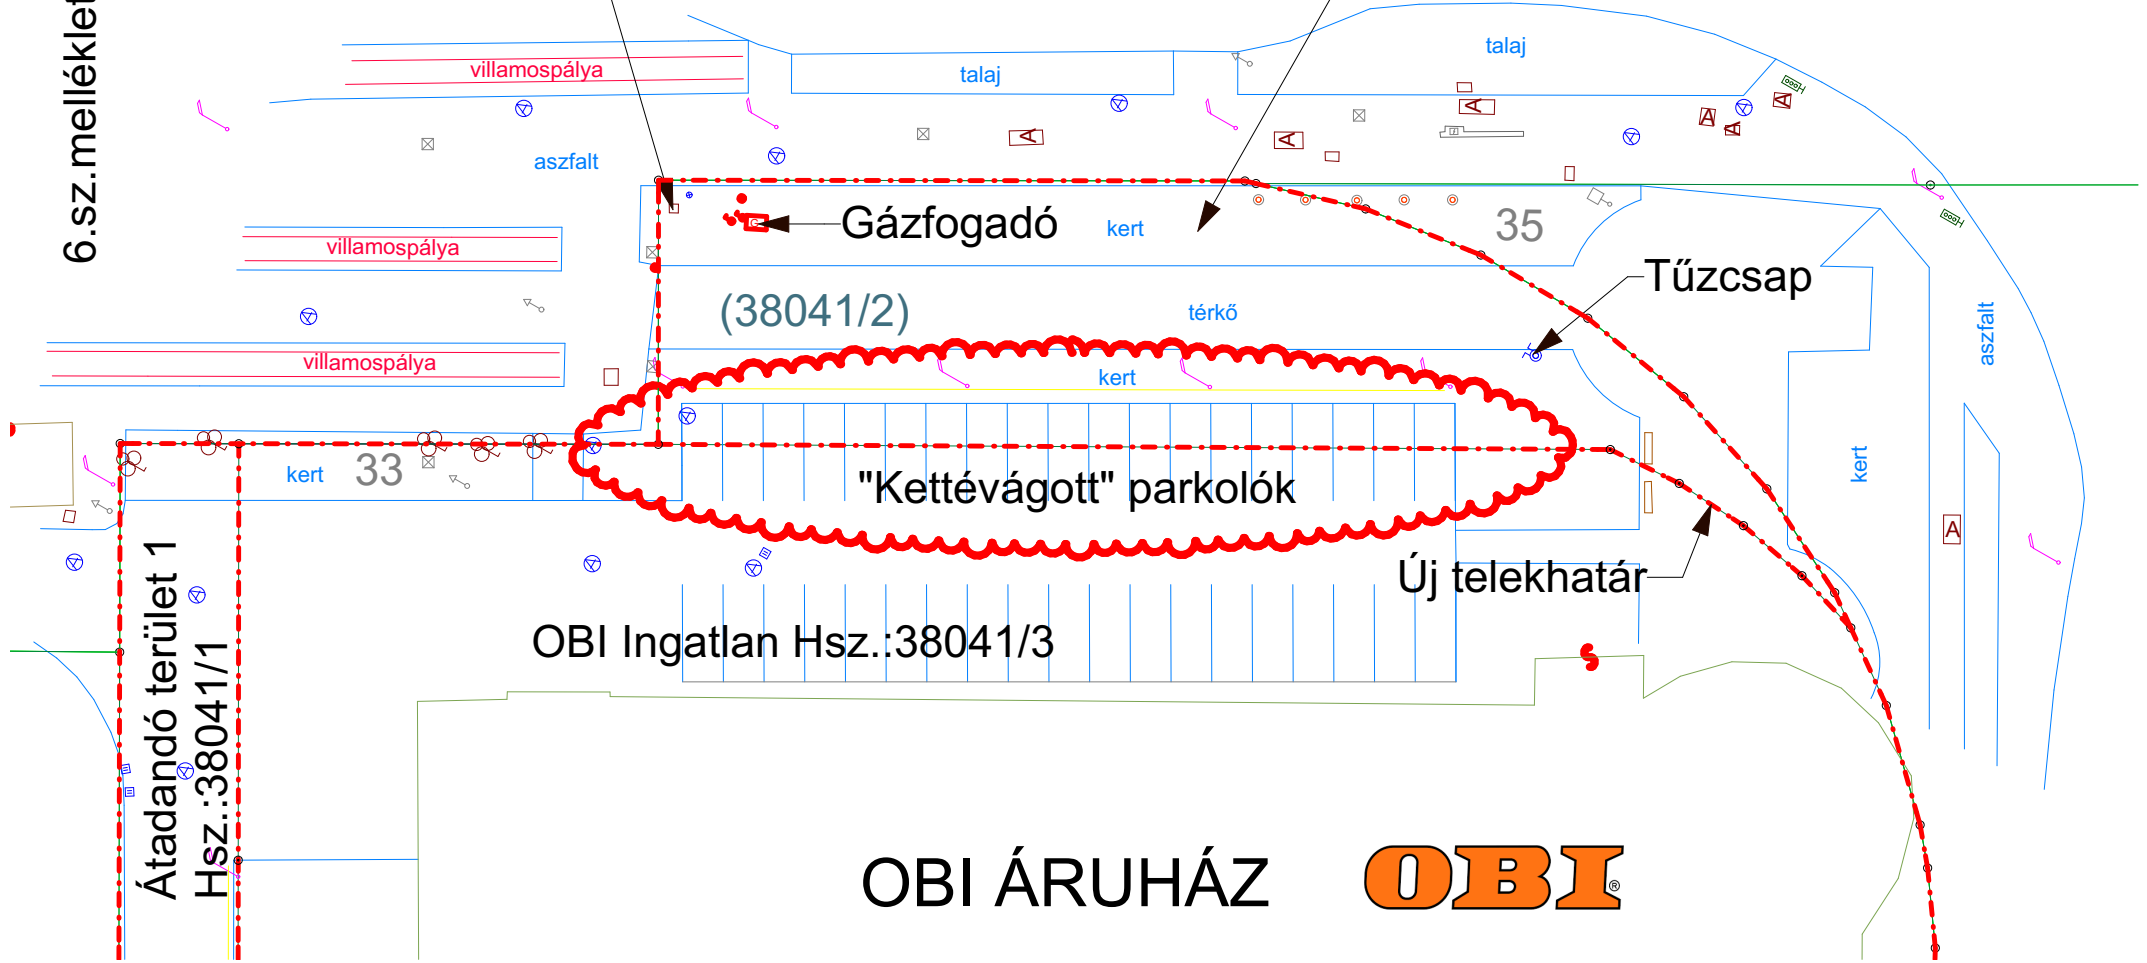

6.sz.melléklet

Vízóra akna

Soroksári út

Átadandó terület 2  
Hsz.:38041/2

villamospálya

talaj

talaj

aszfalt

Gázfogadó

kert

35

villamospálya

Tűzcsap

villamospálya

(38041/2)

térkö