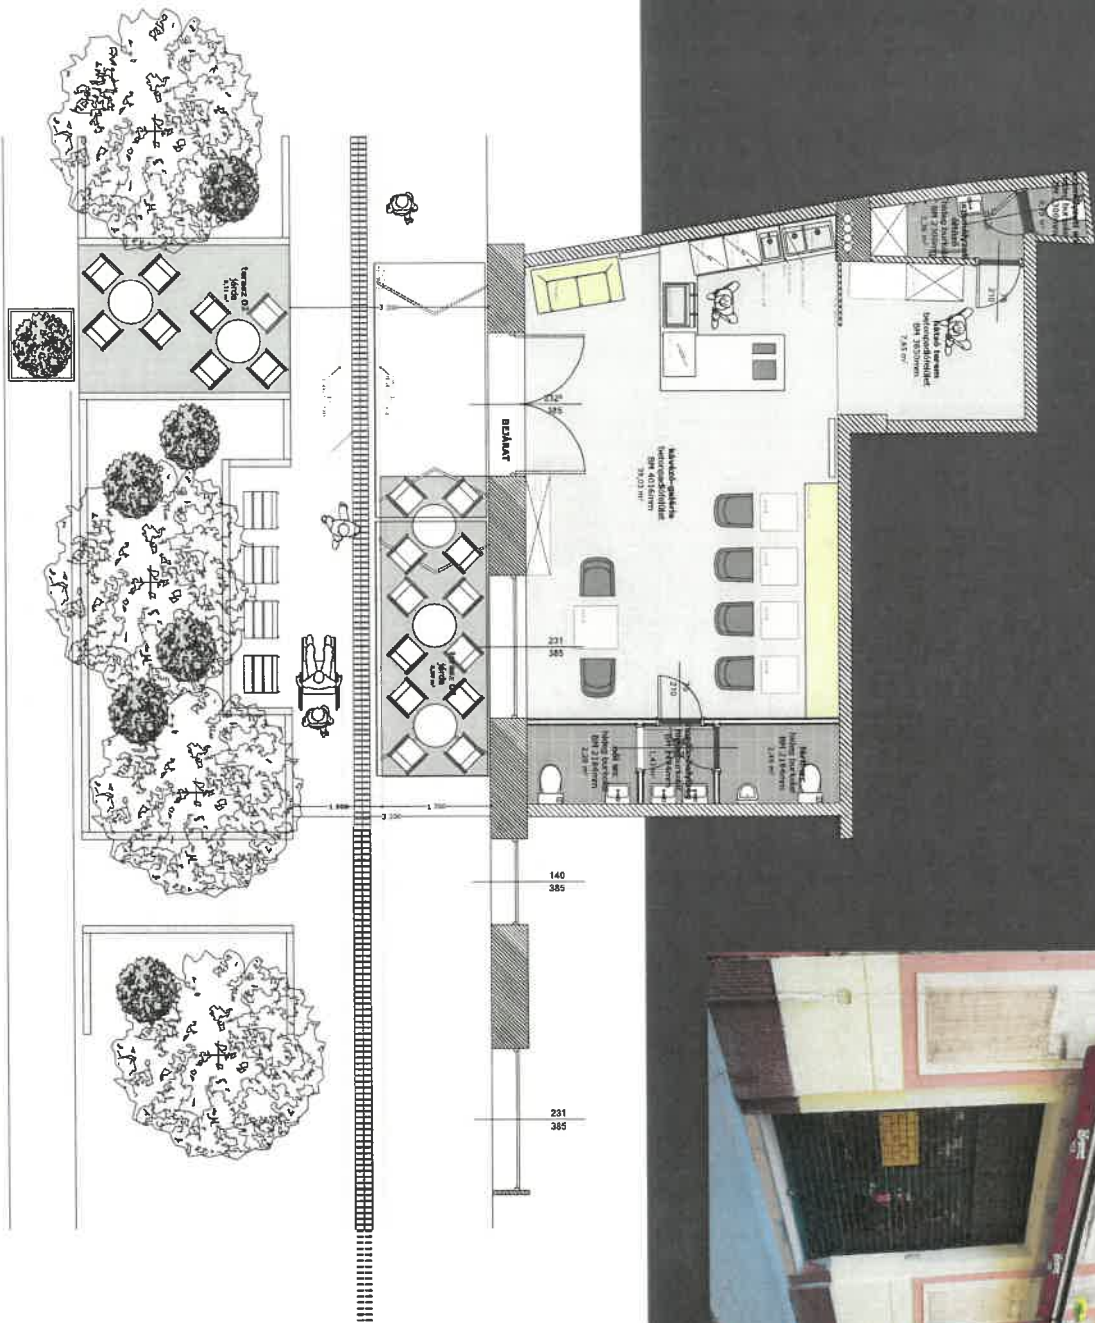

AMÉRETEK A HELYSZÍNIEN ELLENŐRZENDŐK!

tervezés / design / project
 megvalósítás / design / project
 cím / address
 1094 Budapest, Tompa u. 15/A
Tuzson Zsófi
 tervezés / project phase
 koncepció - Homlokzati terv
 terv / drawing
Tompa u.15/A Terasz
terv 02
 dátum / date
 2020.06.09.

A MÉRLETEK A HELYSZÍNIEN ELLENŐRZENDŐK!

tervező iroda / project	tervező / architect
megejtés / client	Aré Café - Kávézó
dm / address	Tuzson Zsolt
1094 Budapest, Tompa u. 15/A	
hajtás / scale	1:100
tervezés / project phase	Konceptív - Homlokzati terv
tervező / drawing	Tompa u. 15/A Tervező
2020.06.09.	tervező / date