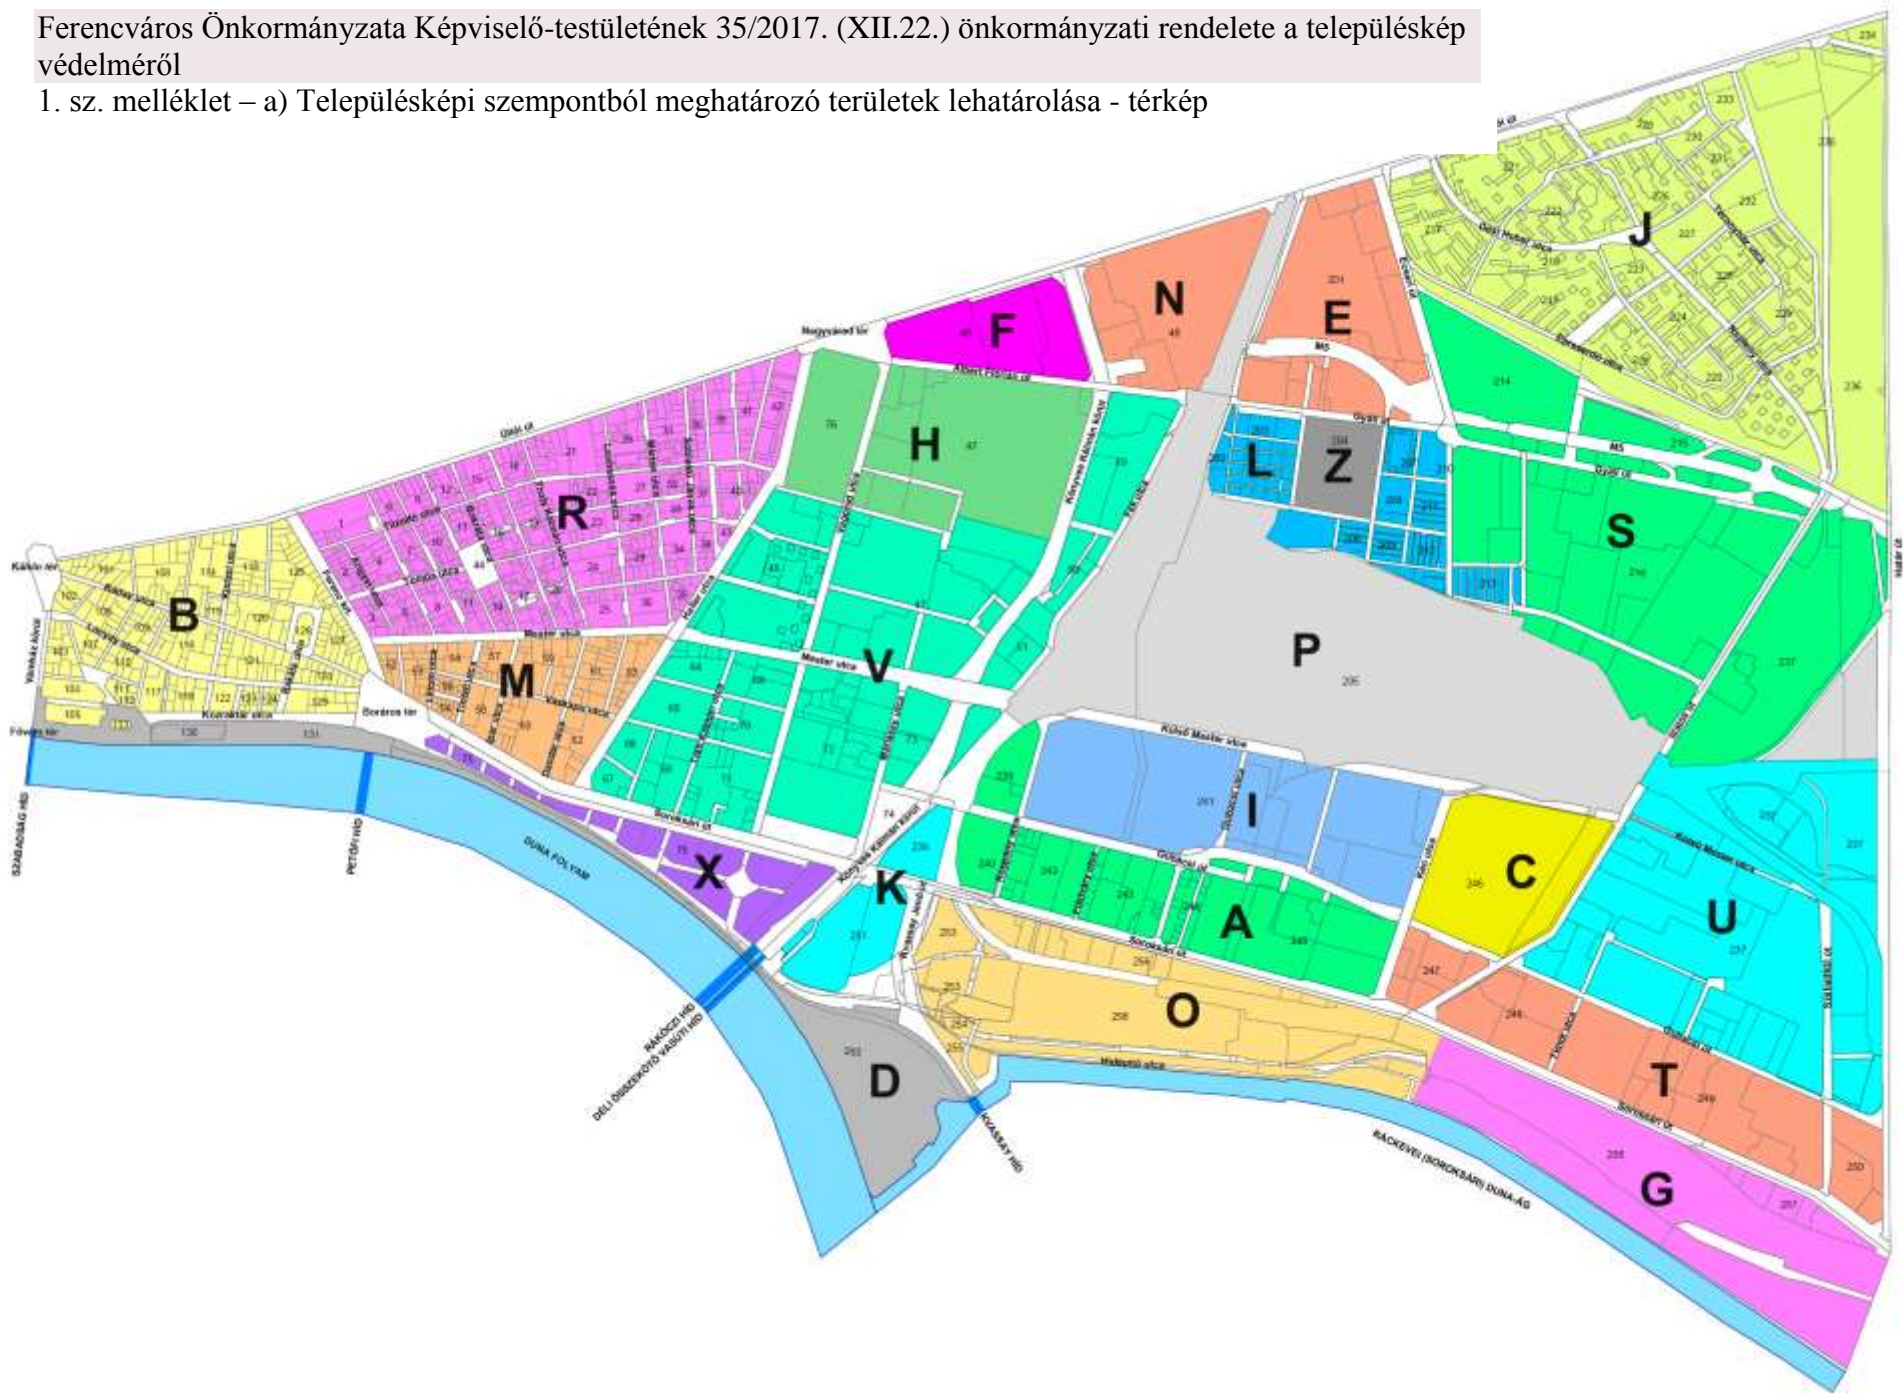

Ferencváros Önkormányzata Képviselő-testületének 35/2017. (XII.22.) önkormányzati rendelete a településkép védelméről

1. sz. melléklet – a) Településképi szempontból meghatározó területek lehatárolása - térkép